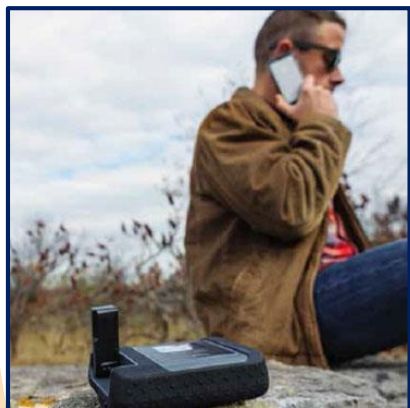

Iridium GO!

Ваш смартфон будет на связи в любой точке планеты

Первое в мире компактное и защищенное устройство, позволяющее совершать голосовые вызовы и передавать небольшие объемы данных со смартфонов и планшетов из любой точки планеты. Может также использоваться в паре с выносной внешней антенной для установки на транспортные средства и суда.

Возможности:

- Спутниковая телефония
- Прием и отправка СМС
- Электронная почта
- Социальные сети
- Передача фото
- Кнопка **SOS**
- GPS трекинг в реальном времени

Подключение с помощью приложений Iridium, оптимизированных для устройств Apple® и Android™.

Iridium GO!

- Строка состояния и ресурса аккумулятора
- Совершение телефонных вызовов и отправка СМС
- Отправка GPS координат одновременно или регулярно
- Настройка Wi-Fi и других параметров устройства;
- Отправка постов в Twitter;
- Активация SOS-сигналов.

Iridium Mail & WEB

- Электронная почта через почтовый ящик от Iridium
- Социальные сети Facebook и Twitter
- Доступ в интернет
- Погода
- Передача фото